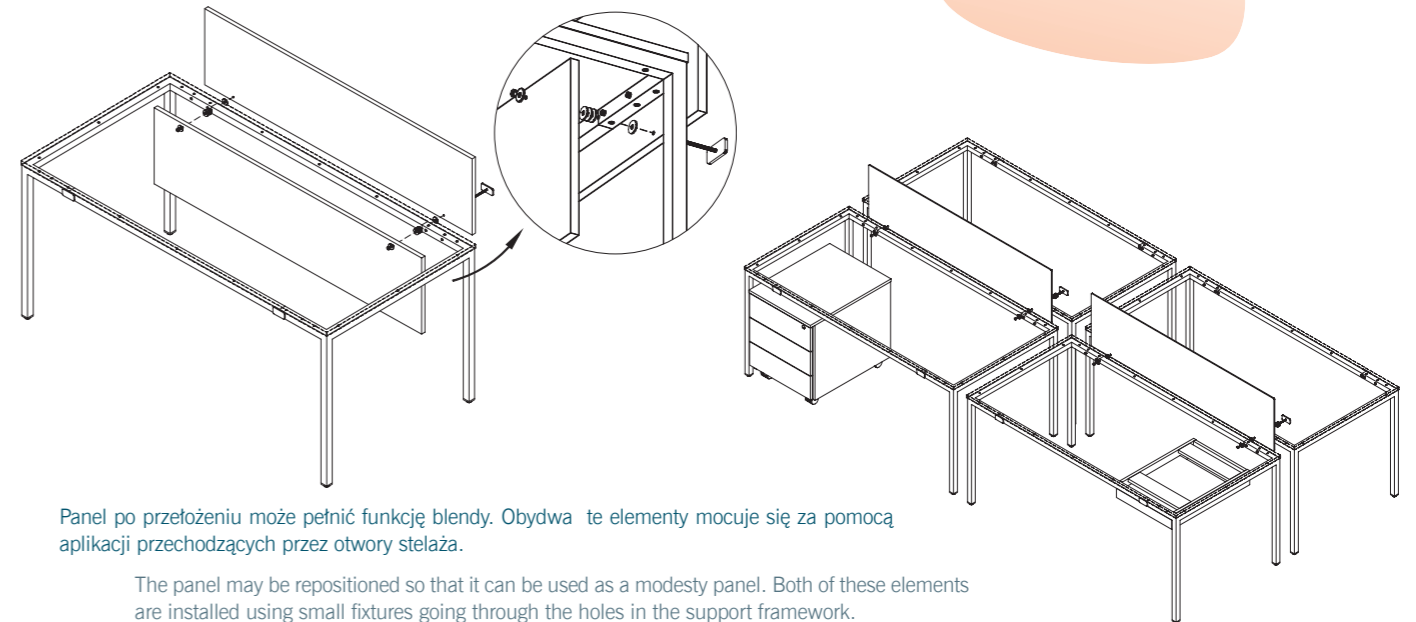

Stelaże i bryły Support frames and main body

Panel po przełożeniu może pełnić funkcję blendy. Obydwa te elementy mocuje się za pomocą aplikacji przechodzących przez otwory stelaża.

The panel may be repositioned so that it can be used as a modesty panel. Both of these elements are installed using small fixtures going through the holes in the support framework.