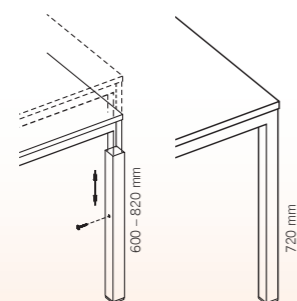

- grey (aluminium) with a blue plate
- white with an orange plate

Regulacja wysokości Height desk

Biurko ze skokową regulacją wysokości w zakresie 600 – 820 mm.

Wysokość biurka bez regulacji – 720 mm.

Adjustable height desk: the mechanism allows the desk height to be set between 600 and 820 mm from the floor. Normal desk height: 720 mm.