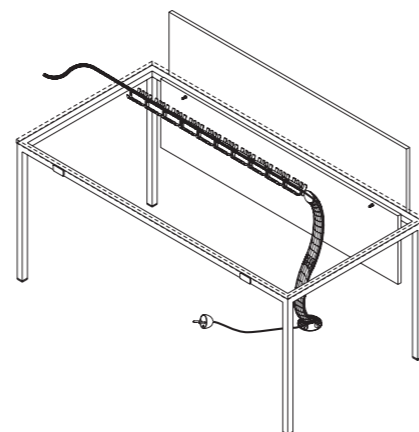

- grey (aluminium) with a blue plate
- white with an orange plate

Regulacja wysokości Height desk

Biurko ze skokową regulacją wysokości w zakresie 600 – 820 mm.

Wysokość biurka bez regulacji – 720 mm.

Adjustable height desk: the mechanism allows the desk height to be set between 600 and 820 mm from the floor. Normal desk height: 720 mm.

Prowadzenie kabli Management system

Możliwość prowadzenia kabli za pomocą rzepów, kręgosłupa oraz grzebienia kolanowego.

Wire management system using Velcro ties, cable ducts and cable combs.

Stelaże i bryły Support frames and main body