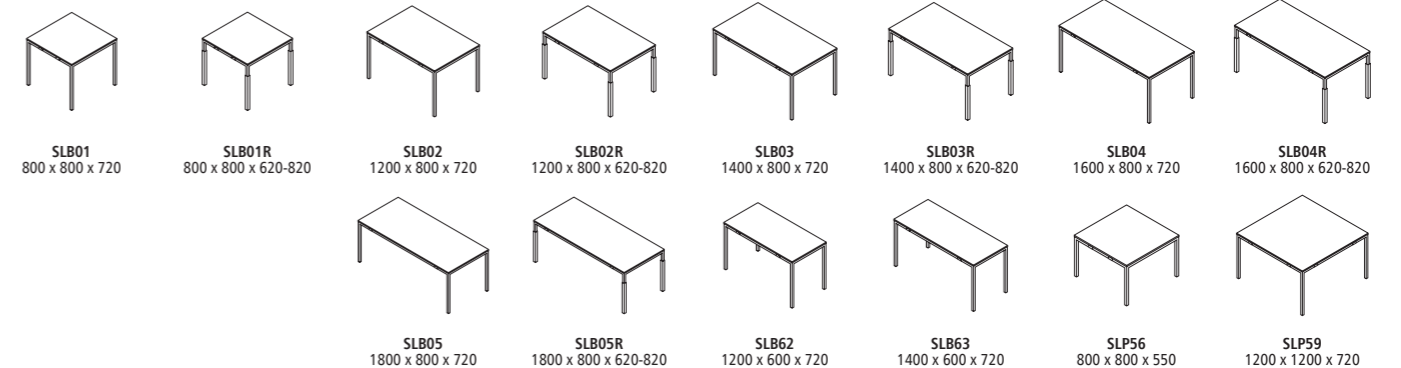

biurka, przystawki i stoły desks, corner units and tables