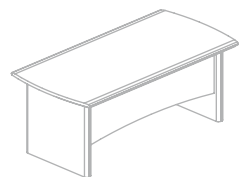

The line contains a big collection of cabinets with panel and glass doors. SIGNUM is a perfect proposal for those who value classical elegance and high quality of finishing.

SIG 21 200x90x72
SIG 22 180x90x72
SIG 23 160x90x72

SIG 11
120x60x65

SIG 12
120x60x65

SIG 13
120x60x65

SIG 31
90x90x72

SIG 41
90x90x72

SIG 42
90x90x60

SIG 45 180x90x72
SIG 46 240x90x72

SIG S20-N
160x46x50