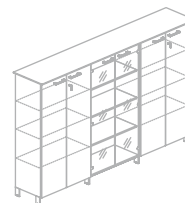

CAS Z3L
370x205x72

CAS Z3P
370x205x72

CAS S20-N
167x46x50

CAS S21-N
167x46x86

CAS S22-N
247x46x86

CAS S41-N
167x46x156

CAS S42-N
247x46x156

CAS S51-N
167x46x192

CAS S52-N
247x46x192

CAS __-C

CAS __-N

CAS 91
43x60x63

CAS 92
43x60x63

Signum

Ponadczasowy opierający się zmieniającym trendom styl klasycznego gabinetu. Dyskretna elegancja i prestiż podkreślone poprzez starannie wyprofilowane krawędzie masywnych blatów. Elementy tworzące zestaw pozwalają na dużą swobodę w aranżacji zarówno gabinetu, jak i sali konferencyjnej. Zestaw obejmuje także szeroki wybór szaf o kilku wysokościach zarówno z drzwiami pełnymi jak i szklanymi. SIGNUM to doskonała propozycja dla osób ceniących sobie klasyczną elegancję i wysoką jakość wykonania.