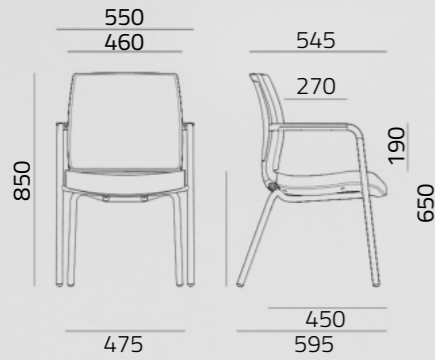

S50

S44

Smart conference

S44

S50

S60

S60

Nakładki podłokietnika zintegrowana z oparciem
Armrest pads integrated with the backrest

Komfortowe miękkie siedzisko z pianą wylewaną
Comfortable soft seat with molded foam

Dwa rodzaje wykończenia oparcia NET i SOFT
Two types of NET and SOFT backrest finishes

Smart conference

BGroup Sp. z o.o. Sp. K