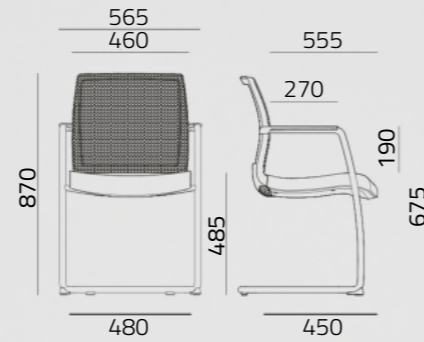

S50

S44

Smart conference

S44

S50

S60

S60

Nakładki podłokietnika zintegrowana z oparciem
Armrest pads integrated with the backrest

Komfortowe miękkie siedzisko z pianą wylewaną
Comfortable soft seat with molded foam

Dwa rodzaje wykończenia oparcia NET i SOFT
Two types of NET and SOFT backrest finishes

Smart conference

BGroup Sp. z o.o. Sp. K