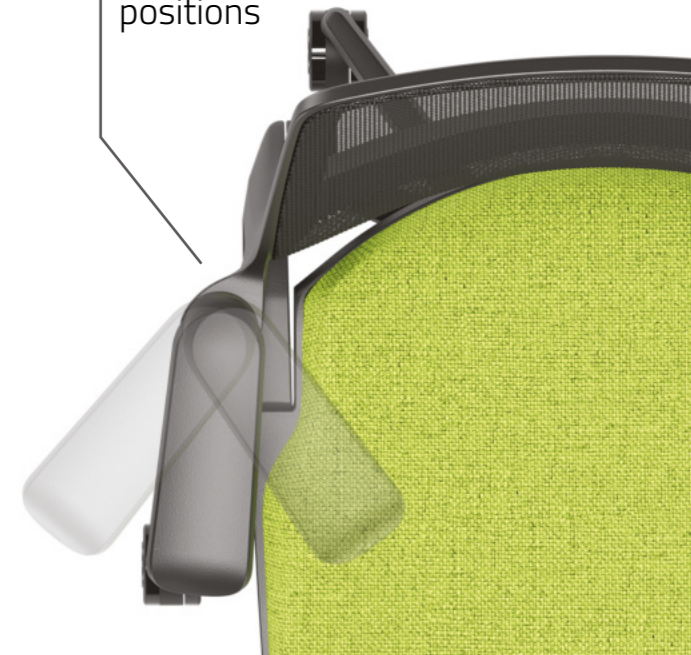

Amortyzator z poduszką pneumatyczną
Air spring shock absorber

Oparcie dostosowujące się do twojej postawy nie ograniczające ruchów
Backrest that adapts to your posture without restricting your movements

Ochrona przed uciskiem odcinka udowego
Anti-knee rise

Mechanizm samoważący obsługiwany za pomocą dźwigni linkowych
Self-weighing mechanism operated by cables

Niestandardowe ergonomiczne pozycje podłokietników
Custom ergonomic armrest positions