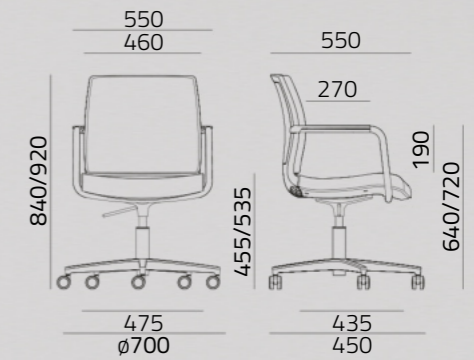

S50

S44

Smart conference

S44

S50

S60

S60

Nakładki podłokietnika zintegrowana z oparciem
Armrest pads integrated with the backrest

Komfortowe miękkie siedzisko z pianą wylewaną
Comfortable soft seat with molded foam

Dwa rodzaje wykończenia oparcia NET i SOFT
Two types of NET and SOFT backrest finishes

Smart conference

BGroup Sp. z o.o. Sp. K